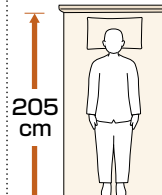

介護用ベッド 製品開発の変遷

電動ベッドのサイズ

■幅

83cm

接近しやすく介護がしやすい。

91cm

ゆったりとしたスペースと介護のしやすさを両立。

100cm

大柄の方でも十分に寝返りができるゆったりとしたスペース。

■長さ

ミニ

適応身長を目安
150cm未満

レギュラー

適応身長を目安
150cm以上

ロング

適応身長を目安
170cm後半から
※ロングサイズは、レギュラーサイズのベッドと延長フレームの組み合わせです。