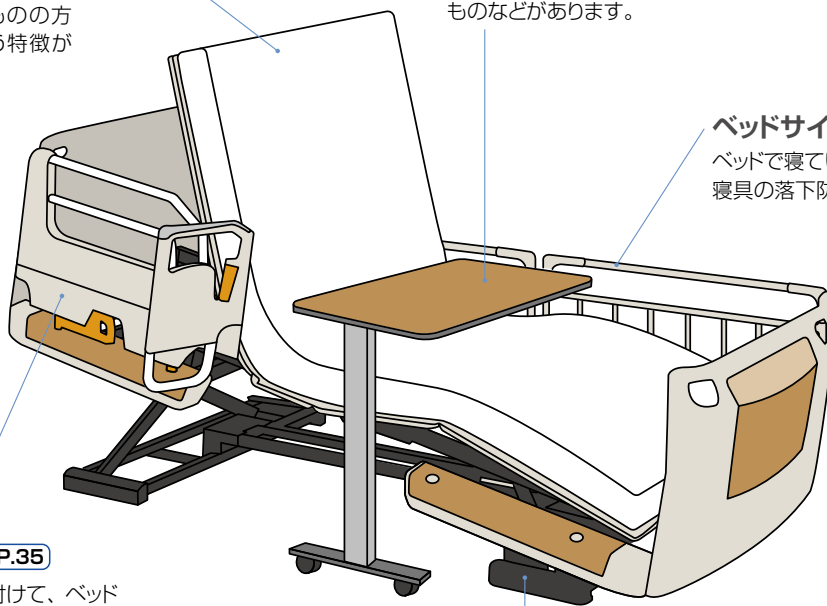

大柄の方でも十分に寝返りができるゆったりとしたスペース。

■長さ

ミニ

適応身長を目安
150cm未満

レギュラー

適応身長を目安
150cm以上

ロング

適応身長を目安
170cm後半から
※ロングサイズは、レギュラーサイズのベッドと延長フレームの組み合わせです。

※実際の寸法につきましては、各種ベッドのページをご覧ください。

各部名称とベッド付属品

マットレス 参照 P.28

ベッドの上に敷いて使用します。寝返りのためには硬めのものが適しており、体圧分散には柔らかいものの方が効果が高いという特徴があります。

テーブル 参照 P.36

ベッドの上に差し掛けて使用します。ベッドサイドレールに乗せて使用するものや、門型の脚やフレームを持つものなどがあります。

ベッドサイドレール 参照 P.34

ベッドで寝ている人の転落予防、寝具の落下防止を目的にしております。

介助バー 参照 P.35

ベッドの側面に取り付けて、ベッドからの乗り降りの際に体を支えます。つかまったり寝返りなどの補助として活用することが目的なので、ネジで固定されています。

脚部 参照 P.18・22・23・24・26

ベッドを支える部分で、キャスターを取り付けることもできます。

在宅用電動介護用ベッドのJISマークについて

JIS T 9254