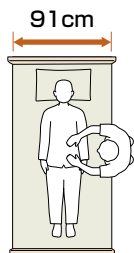

従来の背と膝の上げ下げを組み合わせた動きに、ベッド全体を傾かせる動きを加えることで、床ずれの発生要因となる起きあがり時の身体のずれや圧迫感を大幅に軽減するとともに、起きあがり後の姿勢をしっかりと保持します。

らくらくモーション

楽匠+ らくしょうプラスシリーズ 楽匠FeeZ らくしょう フェーズシリーズ

楽匠Z らくしょう Zシリーズ 楽匠S らくしょう Sシリーズ rento らんと シリーズ

ひとつのボタン操作で、からだがズレにくく、安定した姿勢で起き上がることができます。背上げをしたあとに介護する方が姿勢を直す負担を軽減できます。

介護用ベッド 製品開発の変遷

電動ベッドのサイズ

■幅

83cm

接近しやすく介護がしやすい。

91cm

ゆったりとしたスペースと介護のしやすさを両立。

100cm

大柄の方でも十分に寝返りができるゆったりとしたスペース。

■長さ

ミニ

適応身長を目安
150cm未満

レギュラー

適応身長を目安
150cm以上

ロング

適応身長を目安
170cm後半から
※ロングサイズは、レギュラーサイズのベッドと延長フレームの組み合わせです。