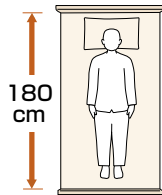

介護用ベッド 製品開発の変遷

電動ベッドのサイズ

■幅

83cm

接近しやすく介護がしやすい。

91cm

ゆったりとしたスペースと介護のしやすさを両立。

100cm

大柄の方でも十分に寝返りができるゆったりとしたスペース。

■長さ

ミニ

適応身長を目安
150cm未満

レギュラー

適応身長を目安
150cm以上

ロング

適応身長を目安
170cm後半から
※ロングサイズは、レギュラーサイズのベッドと延長フレームの組み合わせです。