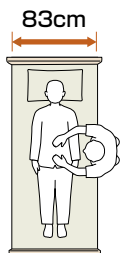

背上げするとき体がずれてしまうのを防ぎます。

高さ調節機能

ベッドの床高を立ち上がりやすい高さに変え、立ち上がりの動作を助けます。

背・膝連動機能

背と膝の上げ下げを組み合わせることで、からだのずれや圧迫感が少なく、姿勢のずれにくい起き上がり動作ができます。

介護する方も楽な姿勢が取れるので、負担が軽減されます。

ラクリアモーション

楽匠+ らくしょうプラスシリーズ 楽匠Z らくしょう Zシリーズ

従来の背と膝の上げ下げを組み合わせた動きに、ベッド全体を傾かせる動きを加えることで、床ずれの発生要因となる起きあがり時の身体のずれや圧迫感を大幅に軽減するとともに、起きあがり後の姿勢をしっかりと保持します。

らくらくモーション

楽匠+ らくしょうプラスシリーズ 楽匠FeeZ らくしょう フェーズシリーズ

楽匠Z らくしょう Zシリーズ 楽匠S らくしょう Sシリーズ rento らんと シリーズ

ひとつのボタン操作で、からだがズレにくく、安定した姿勢で起き上がることができます。背上げをしたあとに介護する方が姿勢を直す負担を軽減できます。

介護用ベッド 製品開発の変遷

電動ベッドのサイズ

■幅

83cm

接近しやすく介護がしやすい。

91cm

ゆったりとしたスペースと介護のしやすさを両立。

100cm

大柄の方でも十分に寝返りができるゆったりとしたスペース。

■長さ

ミニ

適応身長を目安
150cm未満

レギュラー

適応身長を目安
150cm以上

ロング

適応身長を目安
170cm後半から
※ロングサイズは、レギュラーサイズのベッドと延長フレームの組み合わせです。