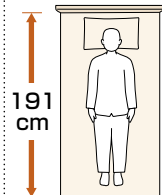

介護用ベッド 製品開発の変遷

電動ベッドのサイズ

■幅

83cm

接近しやすく介護がしやすい。

91cm

ゆったりとしたスペースと介護のしやすさを両立。

100cm

大柄の方でも十分に寝返りができるゆったりとしたスペース。

■長さ

ミニ

適応身長を目安
150cm未満

レギュラー

適応身長を目安
150cm以上

ロング

適応身長を目安
170cm後半から
※ロングサイズは、レギュラーサイズのベッドと延長フレームの組み合わせです。