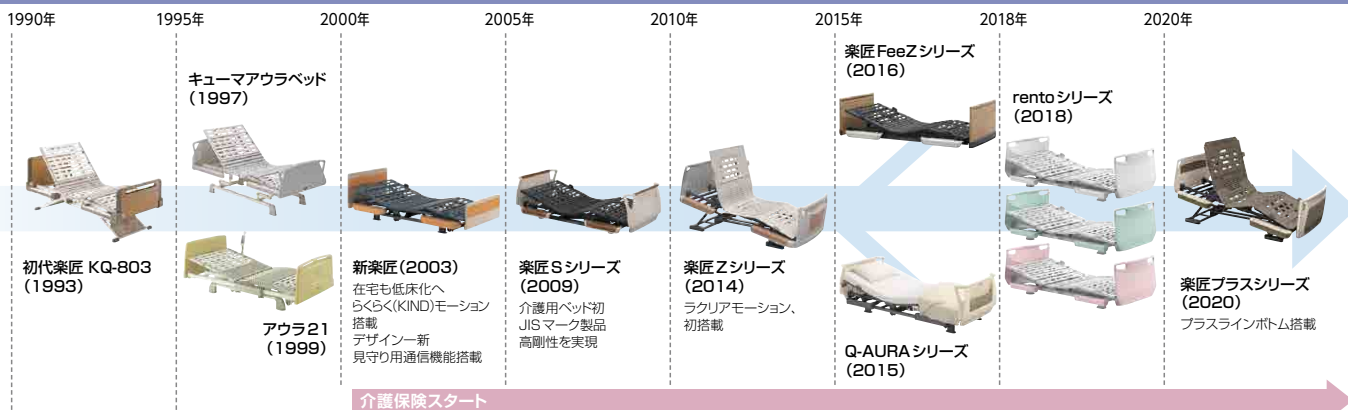

Dさん

ベッドから起き上がるために、背上げ機能を使用し、支持物を使用して座位へ自力もしくは介護で移行する方です。臥床時の姿勢安定のため膝上げ機能、移乗や介護のためにベッドの高さ調整機能が必要です。

Eさん

ベッド上座位時に身体がズレないように背上げ機能、膝上げ機能が必要な方です。介護や移乗のためにベッドの高さ調整機能が必要です。

電動ベッドの機能

背上げ機能

起き上がりの動作を助けます。

膝上げ機能

背上げするとき体がずれてしまうのを防ぎます。

高さ調節機能

ベッドの床高を立ち上がりやすい高さに変え、立ち上がりの動作を助けます。

背・膝連動機能

背と膝の上げ下げを組み合わせることで、からだのずれや圧迫感が少なく、姿勢のずれにくい起き上がり動作ができます。

介護する方も楽な姿勢が取れるので、負担が軽減されます。

ラクリアモーション

楽匠+ らくしょうプラスシリーズ 楽匠Z らくしょう Zシリーズ

従来の背と膝の上げ下げを組み合わせた動きに、ベッド全体を傾かせる動きを加えることで、床ずれの発生要因となる起きあがり時の身体のずれや圧迫感を大幅に軽減するとともに、起きあがり後の姿勢をしっかりと保持します。

らくらくモーション

楽匠+ らくしょうプラスシリーズ 楽匠FeeZ らくしょう フェーズシリーズ

楽匠Z らくしょう Zシリーズ 楽匠S らくしょう Sシリーズ rento らんと シリーズ

ひとつのボタン操作で、からだがズレにくく、安定した姿勢で起き上がることができます。背上げをしたあとに介護する方が姿勢を直す負担を軽減できます。

介護用ベッド 製品開発の変遷

電動ベッドのサイズ

■幅

83cm

接近しやすく介護がしやすい。

91cm

ゆったりとしたスペースと介護のしやすさを両立。

100cm